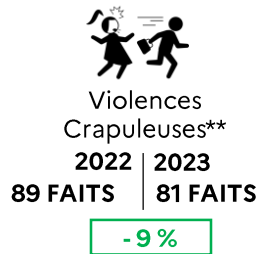

Baromètre de la délinquance à Mayotte

Octobre 2023
Comparaison avec octobre 2022

ACTIVITÉ JUDICIAIRE

	2022	2023	
 MIS EN CAUSE	570	488	- 14 %
 GARDE A VUE	300	328	+ 9 %
 ECROUS	25	77	+ 208 %

ATTEINTES VOLONTAIRES À L'INTÉGRITÉ PHYSIQUE

2022 | 2023
467 FAITS | 426 FAITS
- 9 %

Zones Police et Gendarmerie

ATTEINTES AUX BIENS

2022 | 2023
436 FAITS | 538 FAITS
+ 23 %

Zones Police et Gendarmerie

*L'ensemble des pourcentages sont calculés par rapport au mois d'octobre 2022.

**Les violences crapuleuses sont liées au vol.

***Les violences non crapuleuses sont les violences dites gratuites, dont le vol ne constitue pas le motif (bagarres, différends entre voisins etc.).

****Les coups et blessures volontaires sont comptabilisés dans les violences non crapuleuses.