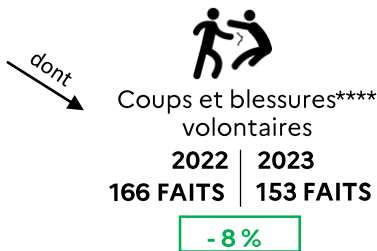

Baromètre de la délinquance à Mayotte

Octobre 2023
Comparaison avec octobre 2022

ACTIVITÉ JUDICIAIRE

	2022	2023	
 MIS EN CAUSE	570	488	- 14 %
 GARDE A VUE	300	328	+ 9 %
 ECROUS	25	77	+ 208 %

ATTEINTES VOLONTAIRES À L'INTÉGRITÉ PHYSIQUE

2022 | 2023
467 FAITS | 426 FAITS
- 9 %

Zones Police et Gendarmerie

ATTEINTES AUX BIENS

2022 | 2023
436 FAITS | 538 FAITS
+ 23 %

Zones Police et Gendarmerie

*L'ensemble des pourcentages sont calculés par rapport au mois d'octobre 2022.

**Les violences crapuleuses sont liées au vol.

***Les violences non crapuleuses sont les violences dites gratuites, dont le vol ne constitue pas le motif (bagarres, différends entre voisins etc.).

****Les coups et blessures volontaires sont comptabilisés dans les violences non crapuleuses.