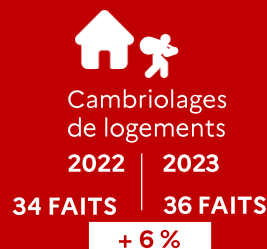

Baromètre de la délinquance à Mayotte

Octobre 2023
Comparaison avec octobre 2022

ACTIVITÉ JUDICIAIRE

	2022	2023	
 MIS EN CAUSE	570	488	- 14 %
 GARDE A VUE	300	328	+ 9 %
 ECROUS	25	77	+ 208 %

ATTEINTES VOLONTAIRES À L'INTÉGRITÉ PHYSIQUE

2022 | 2023
467 FAITS | 426 FAITS
- 9 %

Zones Police et Gendarmerie

ATTEINTES AUX BIENS

2022 | 2023
436 FAITS | 538 FAITS
+ 23 %

Zones Police et Gendarmerie

*L'ensemble des pourcentages sont calculés par rapport au mois d'octobre 2022.

**Les violences crapuleuses sont liées au vol.

***Les violences non crapuleuses sont les violences dites gratuites, dont le vol ne constitue pas le motif (bagarres, différends entre voisins etc.).

****Les coups et blessures volontaires sont comptabilisés dans les violences non crapuleuses.