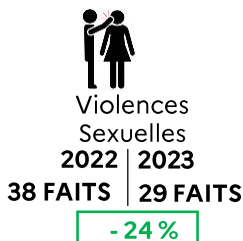

Baromètre de la délinquance à Mayotte

Octobre 2023
Comparaison avec octobre 2022

ACTIVITÉ JUDICIAIRE

	2022	2023	
 MIS EN CAUSE	570	488	- 14 %
 GARDE A VUE	300	328	+ 9 %
 ECROUS	25	77	+ 208 %

ATTEINTES VOLONTAIRES À L'INTÉGRITÉ PHYSIQUE

2022 | 2023
467 FAITS | 426 FAITS
- 9 %

Zones Police et Gendarmerie

ATTEINTES AUX BIENS

2022 | 2023
436 FAITS | 538 FAITS
+ 23 %

Zones Police et Gendarmerie

*L'ensemble des pourcentages sont calculés par rapport au mois d'octobre 2022.

**Les violences crapuleuses sont liées au vol.

***Les violences non crapuleuses sont les violences dites gratuites, dont le vol ne constitue pas le motif (bagarres, différends entre voisins etc.).

****Les coups et blessures volontaires sont comptabilisés dans les violences non crapuleuses.