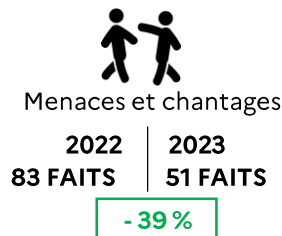

Baromètre de la délinquance à Mayotte

Octobre 2023
Comparaison avec octobre 2022

ACTIVITÉ JUDICIAIRE

	2022	2023	
 MIS EN CAUSE	570	488	- 14 %
 GARDE A VUE	300	328	+ 9 %
 ECROUS	25	77	+ 208 %

ATTEINTES VOLONTAIRES À L'INTÉGRITÉ PHYSIQUE

2022 | 2023
467 FAITS | 426 FAITS
- 9 %

Zones Police et Gendarmerie

ATTEINTES AUX BIENS

2022 | 2023
436 FAITS | 538 FAITS
+ 23 %

Zones Police et Gendarmerie

*L'ensemble des pourcentages sont calculés par rapport au mois d'octobre 2022.

**Les violences crapuleuses sont liées au vol.

***Les violences non crapuleuses sont les violences dites gratuites, dont le vol ne constitue pas le motif (bagarres, différends entre voisins etc.).

****Les coups et blessures volontaires sont comptabilisés dans les violences non crapuleuses.