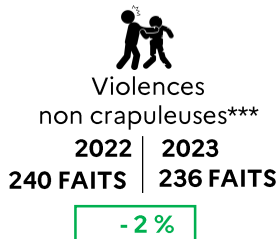

Baromètre de la délinquance à Mayotte

Octobre 2023
Comparaison avec octobre 2022

ACTIVITÉ JUDICIAIRE

	2022	2023	
 MIS EN CAUSE	570	488	- 14 %
 GARDE A VUE	300	328	+ 9 %
 ECROUS	25	77	+ 208 %

ATTEINTES VOLONTAIRES À L'INTÉGRITÉ PHYSIQUE

2022 | 2023
467 FAITS | 426 FAITS
- 9 %

Zones Police et Gendarmerie

ATTEINTES AUX BIENS

2022 | 2023
436 FAITS | 538 FAITS
+ 23 %

Zones Police et Gendarmerie

*L'ensemble des pourcentages sont calculés par rapport au mois d'octobre 2022.

**Les violences crapuleuses sont liées au vol.

***Les violences non crapuleuses sont les violences dites gratuites, dont le vol ne constitue pas le motif (bagarres, différends entre voisins etc.).

****Les coups et blessures volontaires sont comptabilisés dans les violences non crapuleuses.