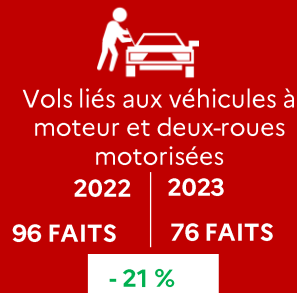

Baromètre de la délinquance à Mayotte

Octobre 2023
Comparaison avec octobre 2022

ACTIVITÉ JUDICIAIRE

	2022	2023	
 MIS EN CAUSE	570	488	- 14 %
 GARDE A VUE	300	328	+ 9 %
 ECROUS	25	77	+ 208 %

ATTEINTES VOLONTAIRES À L'INTÉGRITÉ PHYSIQUE

2022 | 2023
467 FAITS | 426 FAITS
- 9 %

Zones Police et Gendarmerie

ATTEINTES AUX BIENS

2022 | 2023
436 FAITS | 538 FAITS
+ 23 %

Zones Police et Gendarmerie

*L'ensemble des pourcentages sont calculés par rapport au mois d'octobre 2022.

**Les violences crapuleuses sont liées au vol.

***Les violences non crapuleuses sont les violences dites gratuites, dont le vol ne constitue pas le motif (bagarres, différends entre voisins etc.).

****Les coups et blessures volontaires sont comptabilisés dans les violences non crapuleuses.